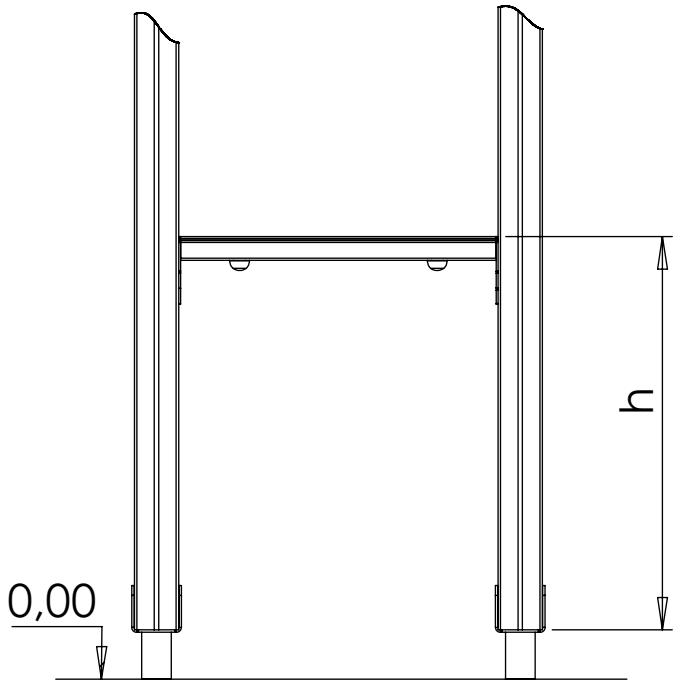

K2

142108
x2

K3

142100
x2

Q1

14912090
x2

		HPL		PLYWOOD / HDPE	
12x	8x50 sxi	1x	WD157	1x	WD158
2x	WD1				
1x	V001				

[cm]

vinci
play

Q1

8x50sxi

Ø5.5

6x50sxi

Ø4,5

7x35sxi

Ø5.5

5x40sxi

Ø3,5

[cm]

vinci
play

HPL
WD157

HDPE
WD158

8x50 sxi

8x50 sxi